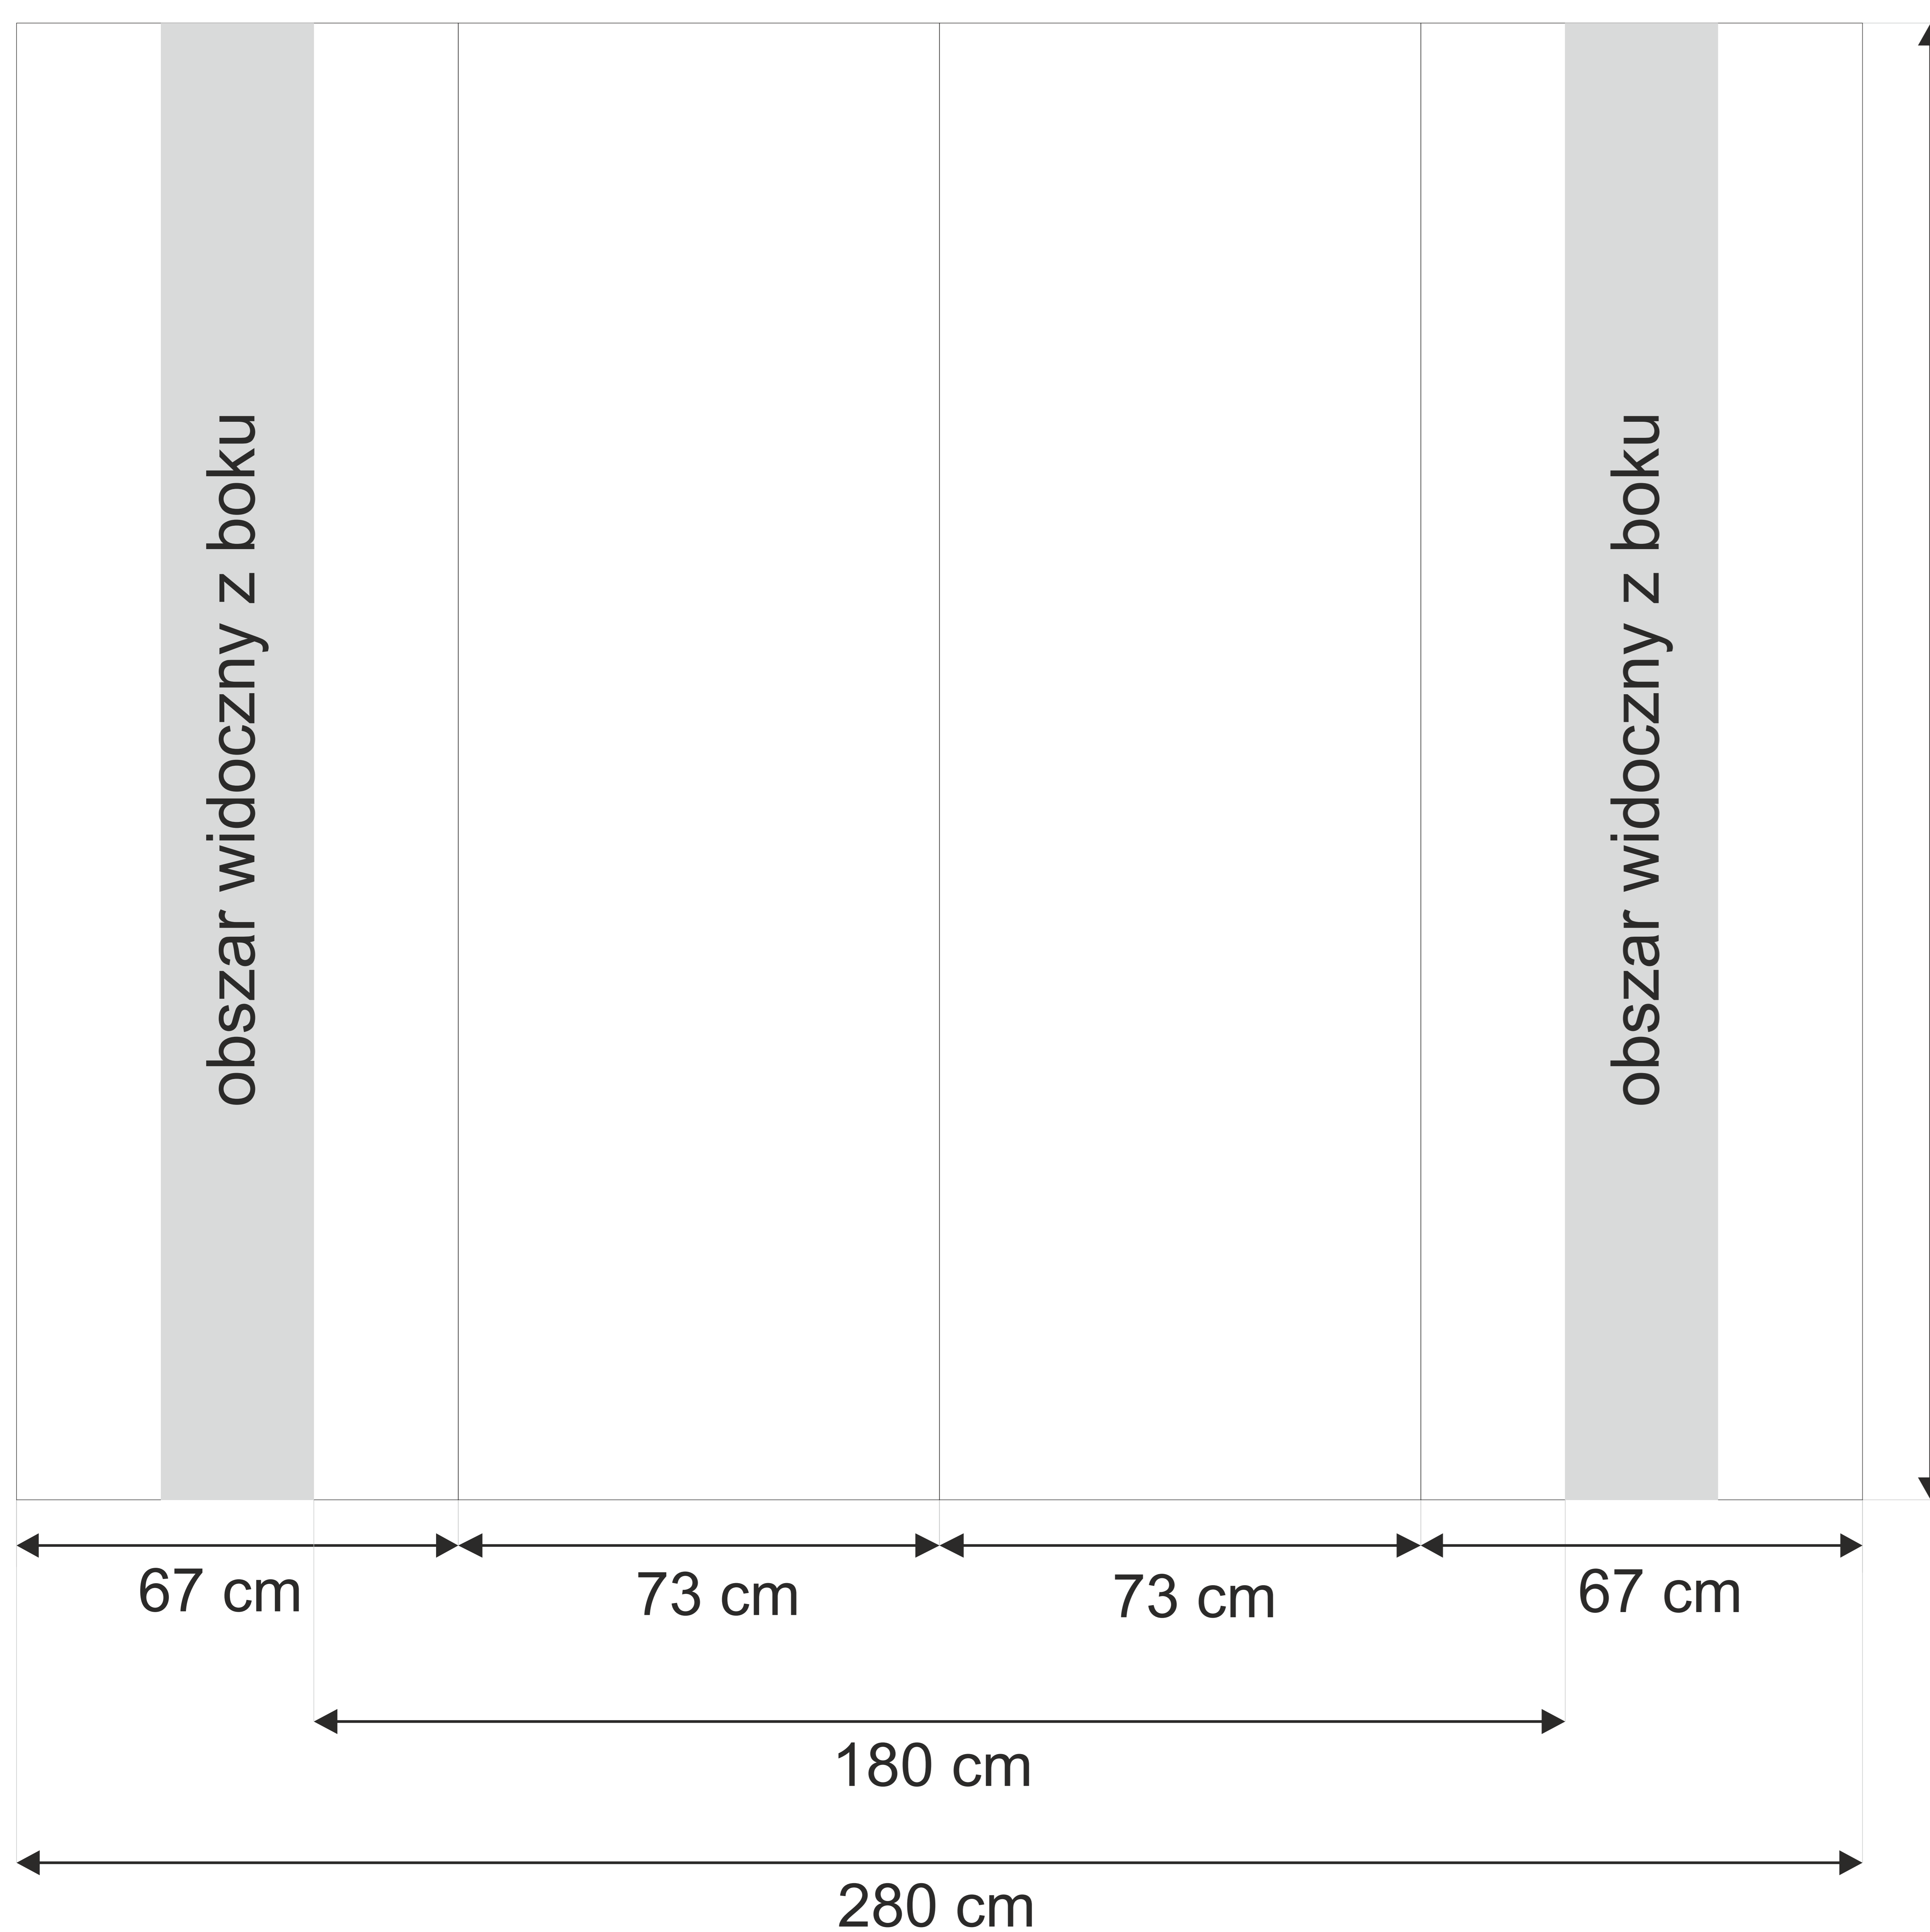

Pop-up Magnetic łukowy 3x2 z trybunką

Wymiar całkowity:

- ścianka 268 x 224 cm
- trybunka: 180 x 79,5 cm

Rozdzielczość:

- 300 dpi w projektach w skali 25%
- 150 dpi w projektach w skali 100%

Wytyczne:

- Projekt przygotowany w całości, bez podziału na bryty
- Paleta kolorów CMYK
- Kolory Pantone zmienione na CMYK
- Wszystkie czcionki zamienione na krzywe
- Nie przysyłać projektów bez nieosadzonych obrazów.

Obsługiwane formaty plików:

- Wektory (PDF, EPS, AI, CDR)
- Mapy bitowe (JPG, TIFF z kompresją LZW)

Szablon przygotowany w skali 25%

Pop-up Magnetic prosty 3x2 z trybunką

Wymiar całkowity:

- ścianka 280 x 224 cm
- trybunka: 180 x 79,5 cm

Rozdzielczość:

- 300 dpi w projektach w skali 25%
- 150 dpi w projektach w skali 100%

Wytyczne:

- Projekt przygotowany w całości, bez podziału na bryty
- Paleta kolorów CMYK
- Kolory Pantone zmienione na CMYK
- Wszystkie czcionki zamienione na krzywe
- Nie przysyłać projektów bez nieosadzonych obrazów.

Obsługiwane formaty plików:

- Wektory (PDF, EPS, AI, CDR)
- Mapy bitowe (JPG, TIFF z kompresją LZW)

Szablon przygotowany w skali 25%