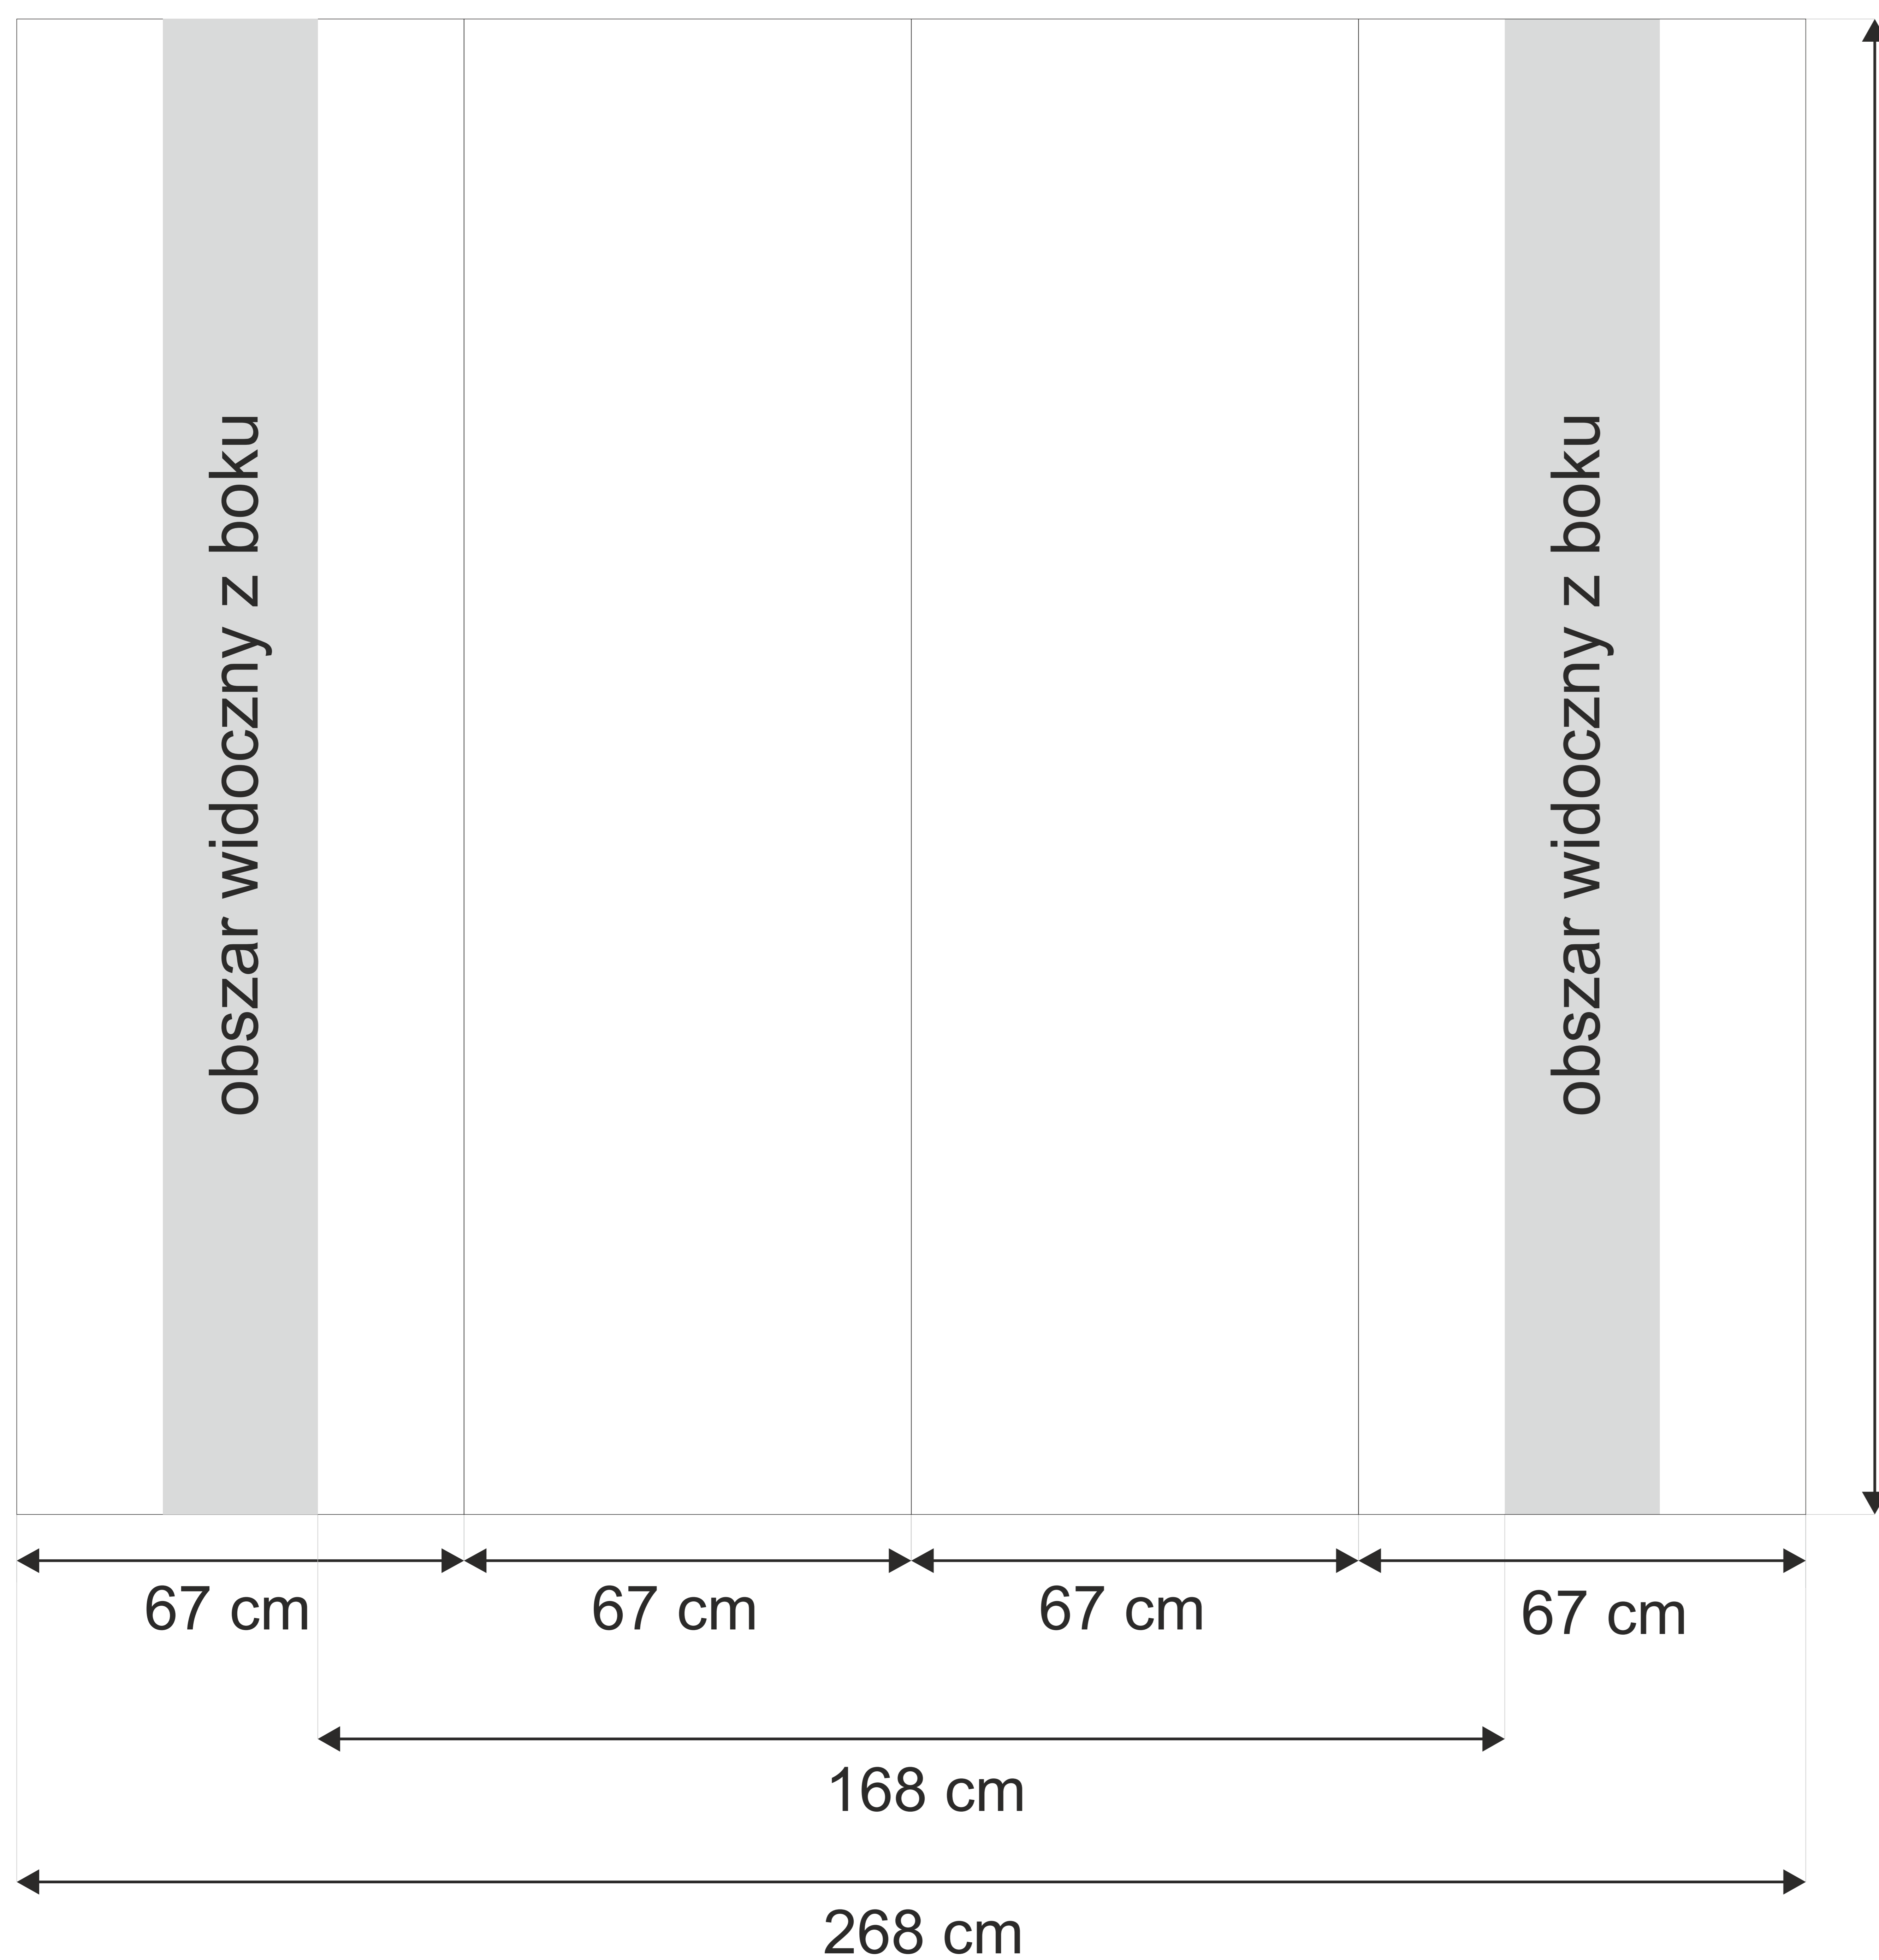

Pop-up Magnetic łukowy 3x2 z trybunką

Wymiar całkowity:

- ścianka 268 x 224 cm
- trybunka: 180 x 79,5 cm

Rozdzielczość:

- 300 dpi w projektach w skali 25%
- 150 dpi w projektach w skali 100%

Wytyczne:

- Projekt przygotowany w całości, bez podziału na bryty
- Paleta kolorów CMYK
- Kolory Pantone zmienione na CMYK
- Wszystkie czcionki zamienione na krzywe
- Nie przysyłać projektów bez nieosadzonych obrazów.

Obsługiwane formaty plików:

- Wektory (PDF, EPS, AI, CDR)
- Mapy bitowe (JPG, TIFF z kompresją LZW)

Szablon przygotowany w skali 25%

Pop-up Magnetic prosty 3x2 z trybunką

Wymiar całkowity:

- ścianka 280 x 224 cm
- trybunka: 180 x 79,5 cm

Rozdzielczość:

- 300 dpi w projektach w skali 25%
- 150 dpi w projektach w skali 100%

Wytyczne:

- Projekt przygotowany w całości, bez podziału na bryty
- Paleta kolorów CMYK
- Kolory Pantone zmienione na CMYK
- Wszystkie czcionki zamienione na krzywe
- Nie przysyłać projektów bez nieosadzonych obrazów.

Obsługiwane formaty plików:

- Wektory (PDF, EPS, AI, CDR)
- Mapy bitowe (JPG, TIFF z kompresją LZW)

Szablon przygotowany w skali 25%