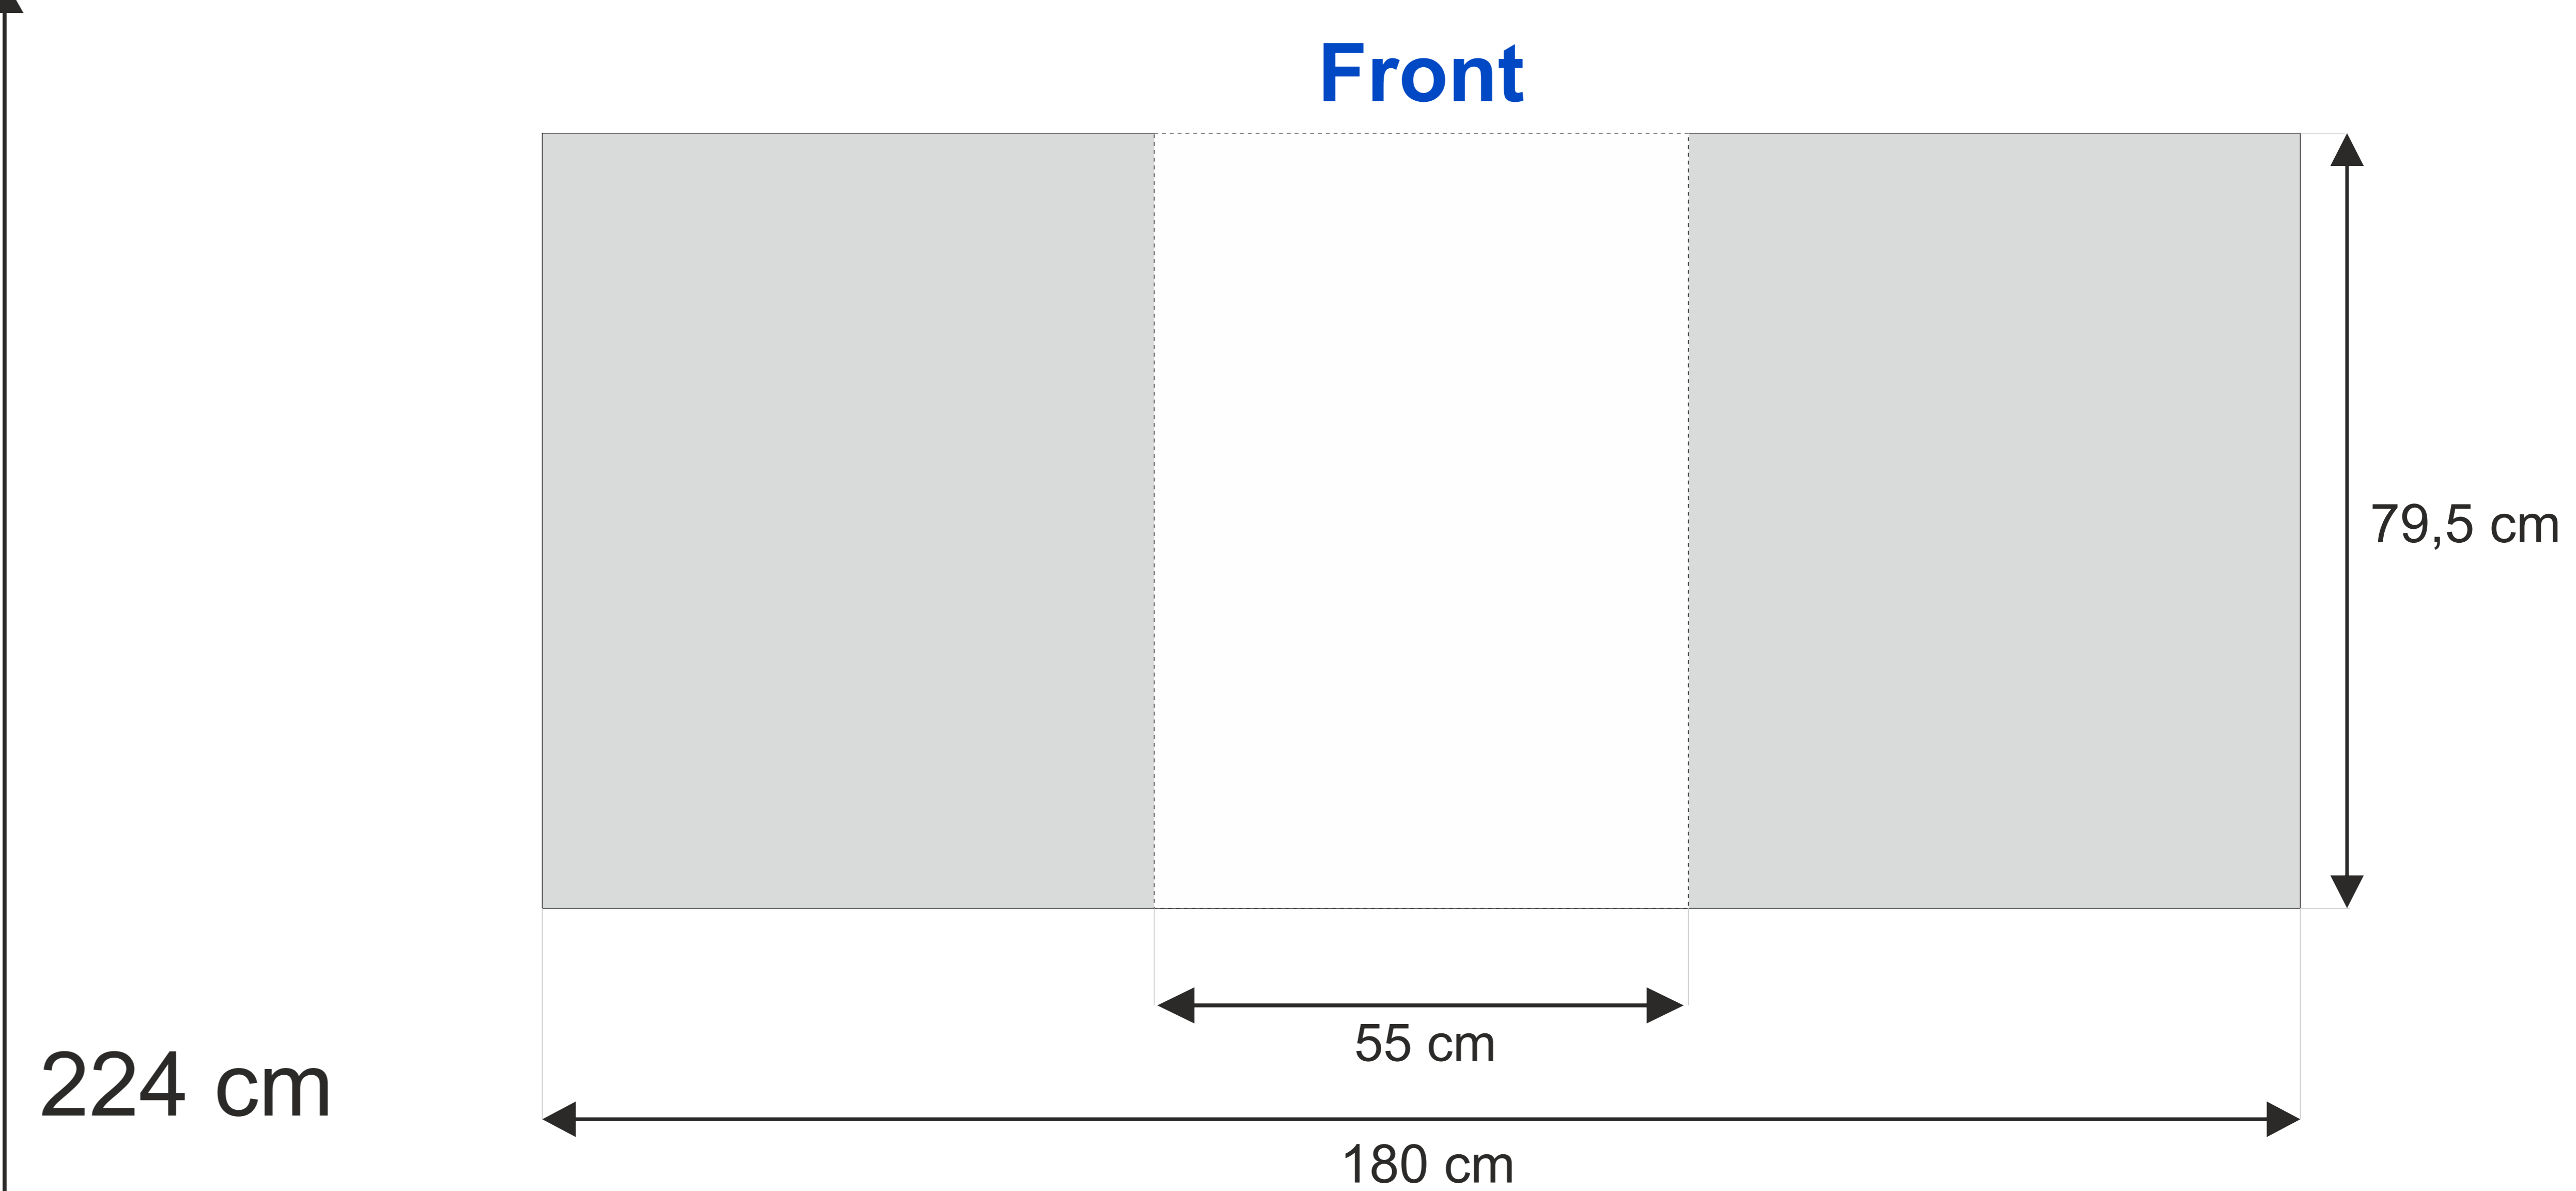

Pop-up Magnetic łukowy 3x2 z trybunką

Wymiar całkowity:

- ścianka 268 x 224 cm
- trybunka: 180 x 79,5 cm

Rozdzielczość:

- 300 dpi w projektach w skali 25%
- 150 dpi w projektach w skali 100%

Wytyczne:

- Projekt przygotowany w całości, bez podziału na bryty
- Paleta kolorów CMYK
- Kolory Pantone zmienione na CMYK
- Wszystkie czcionki zamienione na krzywe
- Nie przysyłać projektów bez nieosadzonych obrazów.

Obsługiwane formaty plików:

- Wektory (PDF, EPS, AI, CDR)
- Mapy bitowe (JPG, TIFF z kompresją LZW)

Szablon przygotowany w skali 25%

Pop-up Magnetic prosty 3x2 z trybunką

Wymiar całkowity:

- ścianka 280 x 224 cm
- trybunka: 180 x 79,5 cm

Rozdzielczość:

- 300 dpi w projektach w skali 25%
- 150 dpi w projektach w skali 100%

Wytyczne:

- Projekt przygotowany w całości, bez podziału na bryty
- Paleta kolorów CMYK
- Kolory Pantone zmienione na CMYK
- Wszystkie czcionki zamienione na krzywe
- Nie przysyłać projektów bez nieosadzonych obrazów.