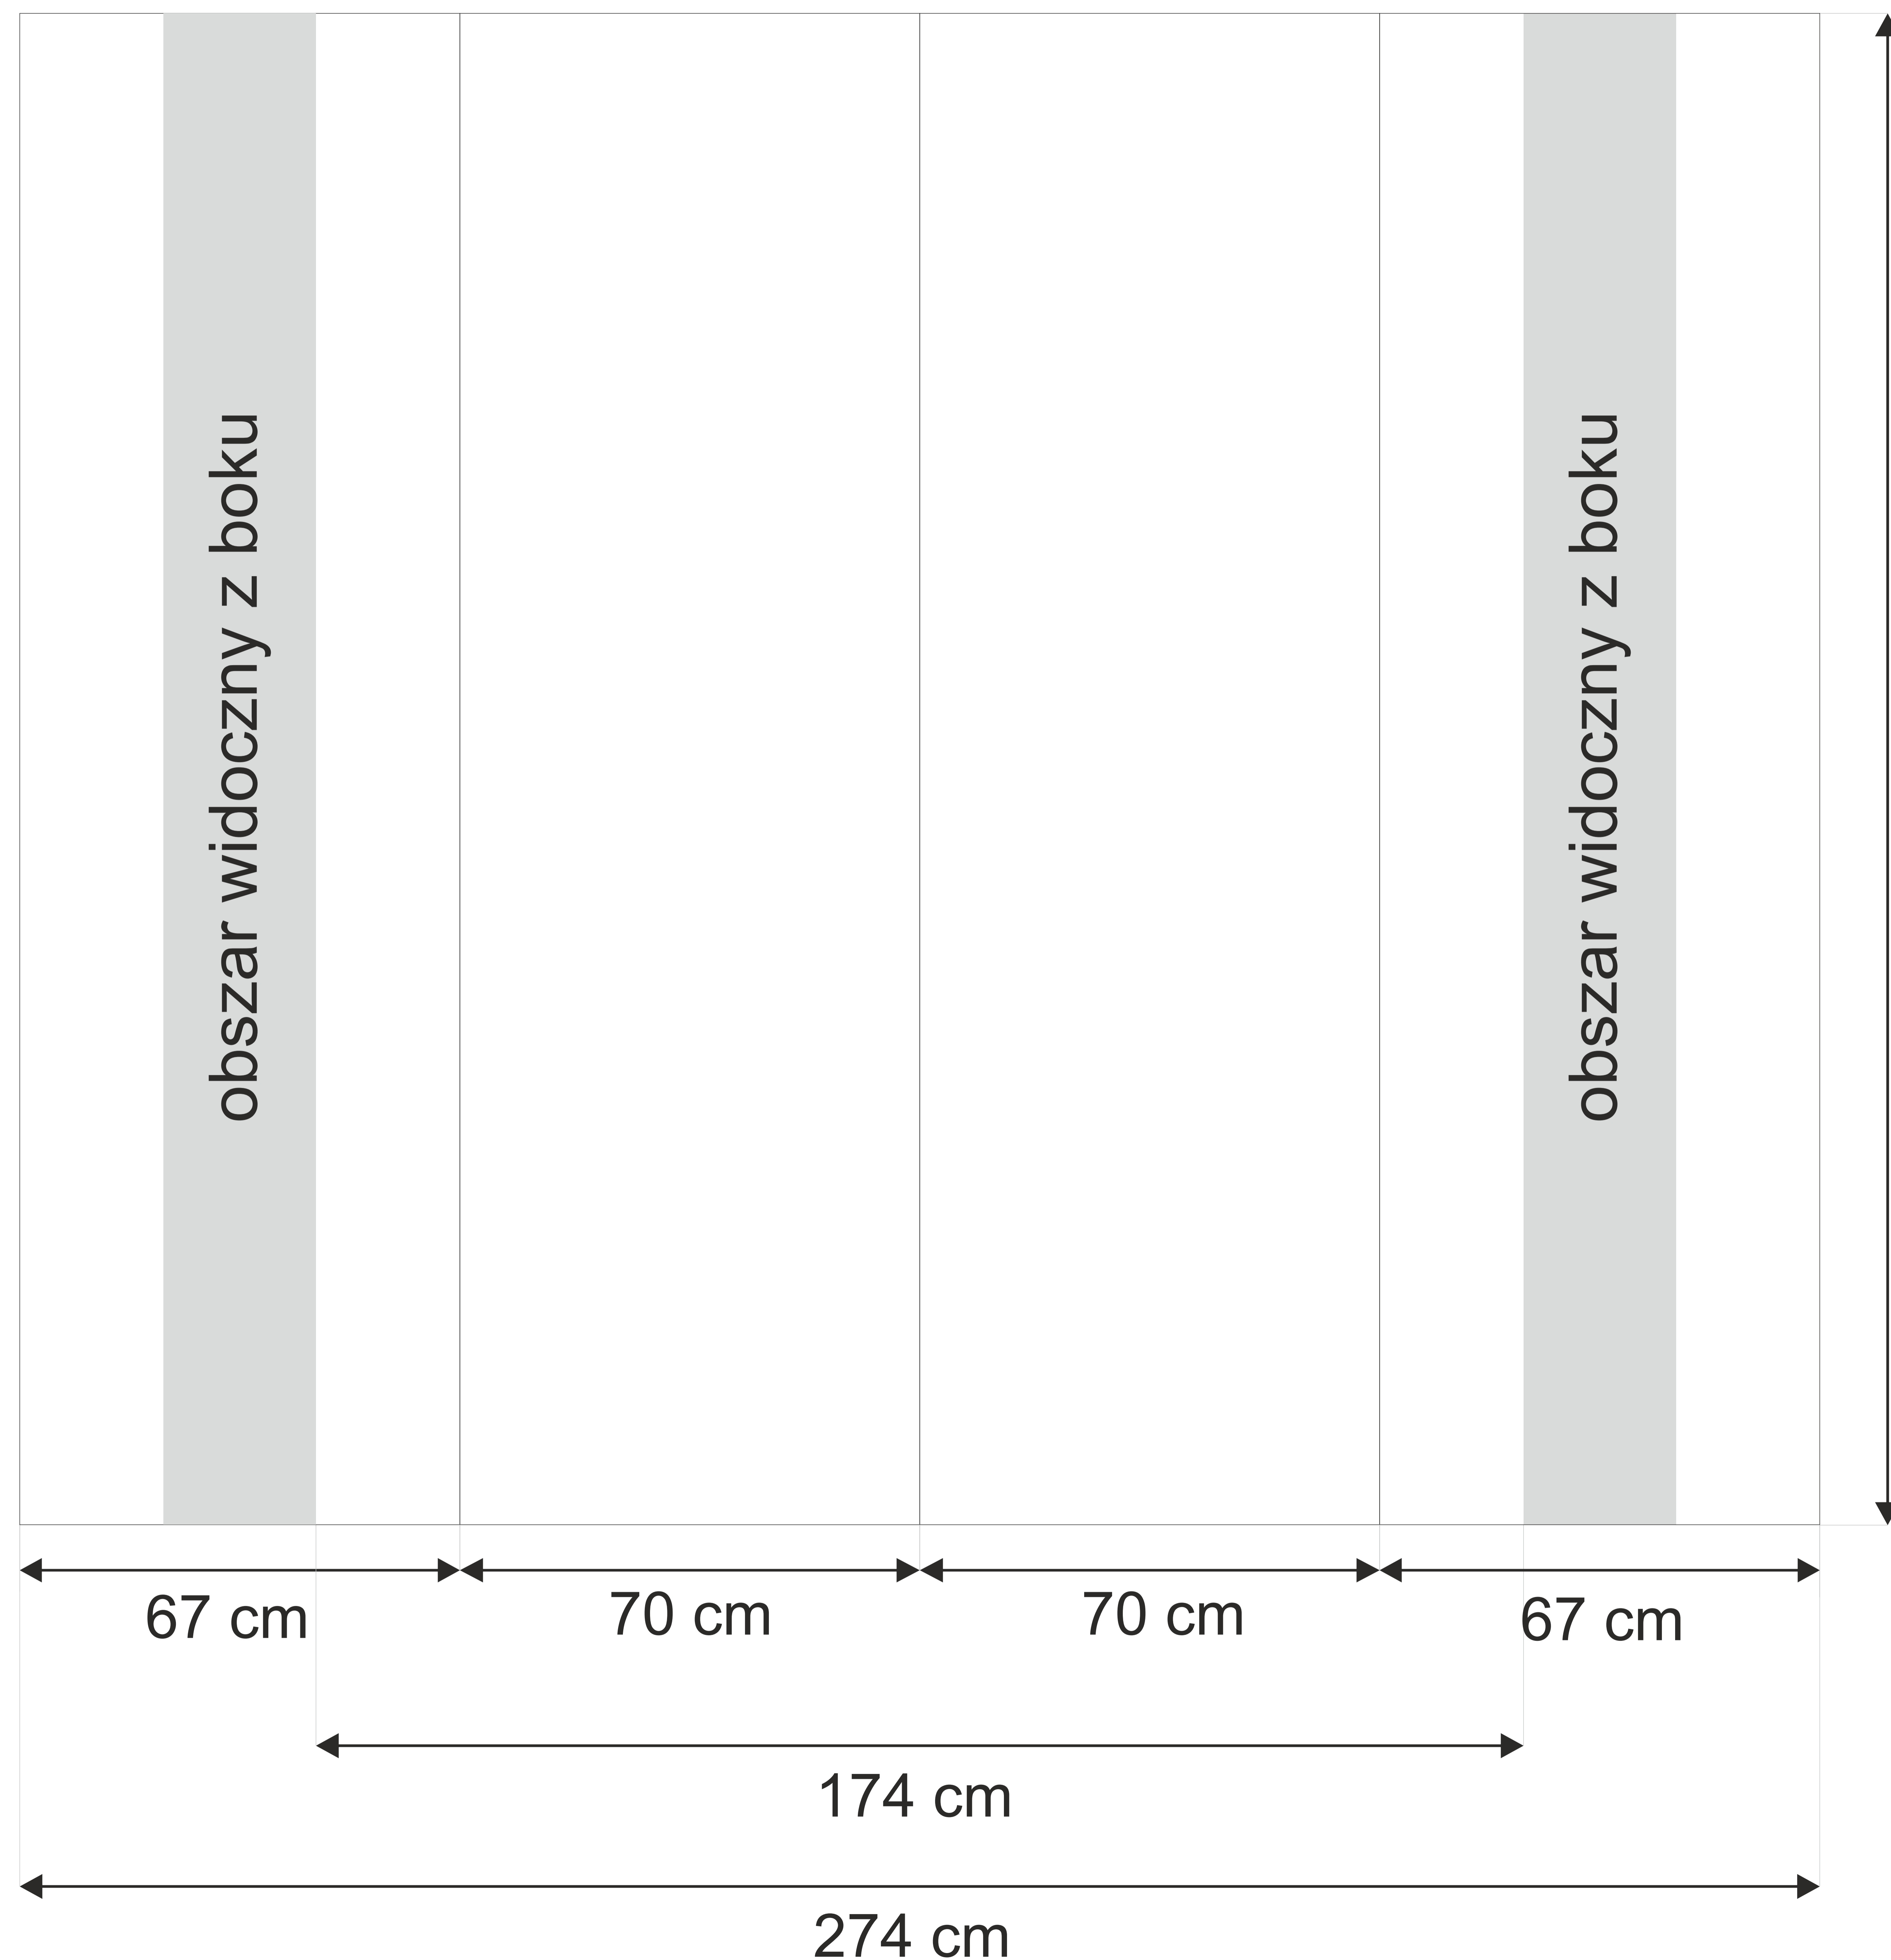

Pop-up łukowy 3x2 z trybunką

Wymiar całkowity:

- ścianka: 274 x 230 cm
- trybunka: 180 x 79,5 cm

Wytyczne:

- Projekt przygotowany w całości, bez podziału na bryty
- Paleta kolorów CMYK
- Kolory Pantone zmienione na CMYK
- Wszystkie czcionki zamienione na krzywe
- Nie przysyłać projektów bez nieosadzonych obrazów.

Rozdzielczość:

- 300 dpi w projektach w skali 25%
- 150 dpi w projektach w skali 100%

Obsługiwane formaty plików:

- Wektory (PDF, EPS, AI, CDR)
- Mapy bitowe (JPG, TIFF z kompresją LZW)

Szablon przygotowany w skali 25%