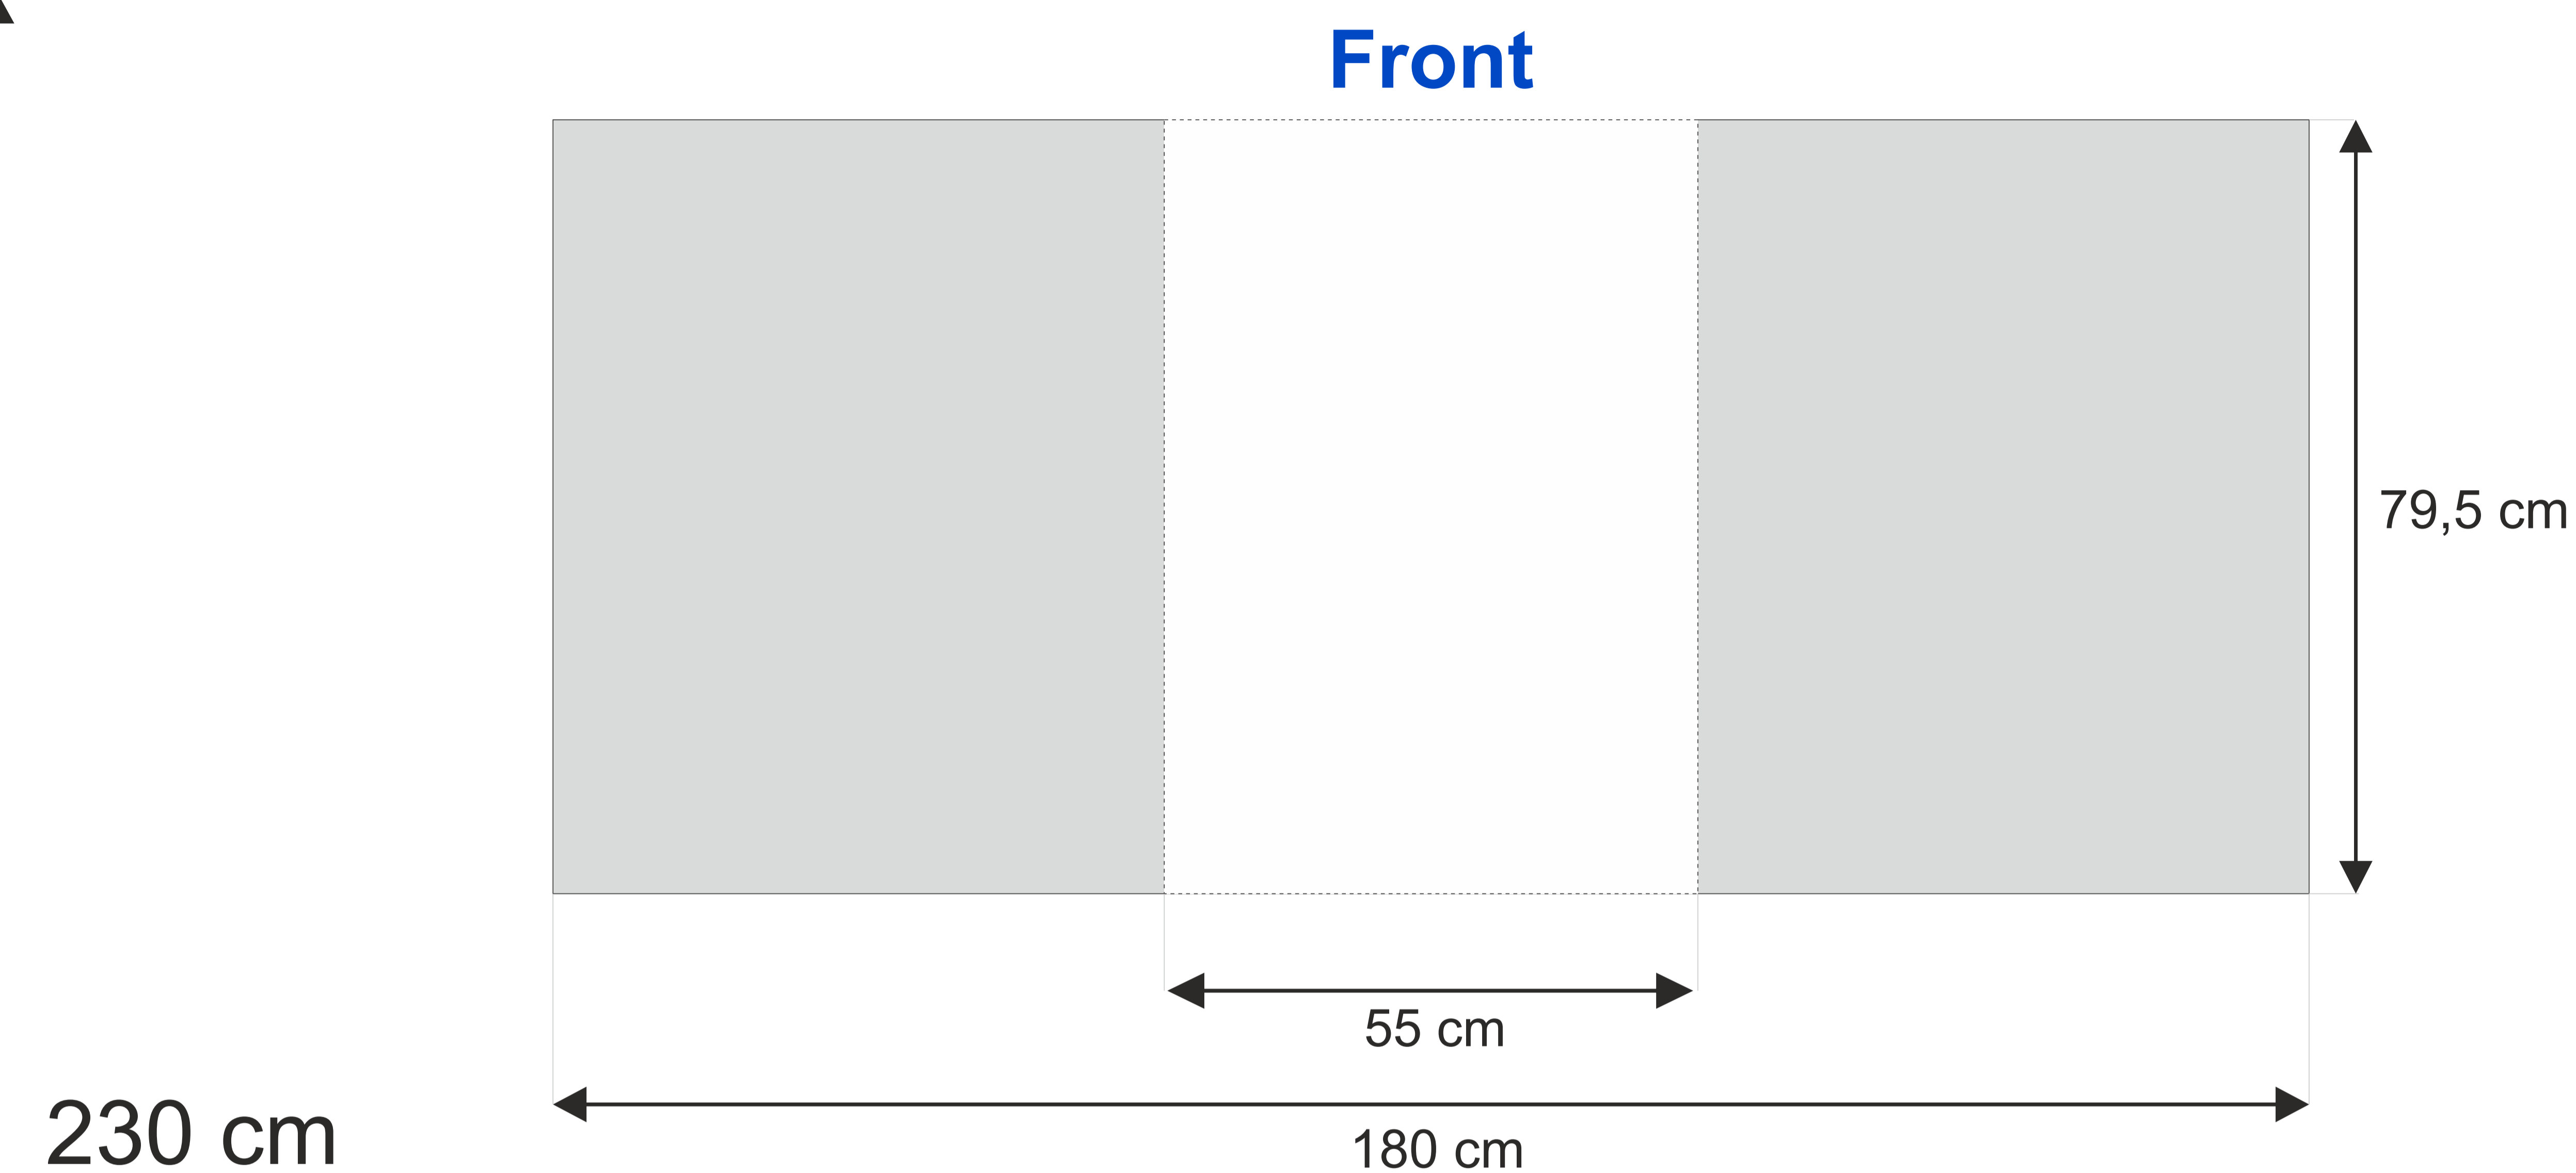

Pop-up łukowy 3x2 z trybunką

Wymiar całkowity:

- ścianka: 274 x 230 cm
- trybunka: 180 x 79,5 cm

Wytyczne:

- Projekt przygotowany w całości, bez podziału na bryty
- Paleta kolorów CMYK
- Kolory Pantone zmienione na CMYK
- Wszystkie czcionki zamienione na krzywe
- Nie przysyłać projektów bez nieosadzonych obrazów.

Rozdzielczość:

- 300 dpi w projektach w skali 25%
- 150 dpi w projektach w skali 100%

Obsługiwane formaty plików:

- Wektory (PDF, EPS, AI, CDR)
- Mapy bitowe (JPG, TIFF z kompresją LZW)

Szablon przygotowany w skali 25%